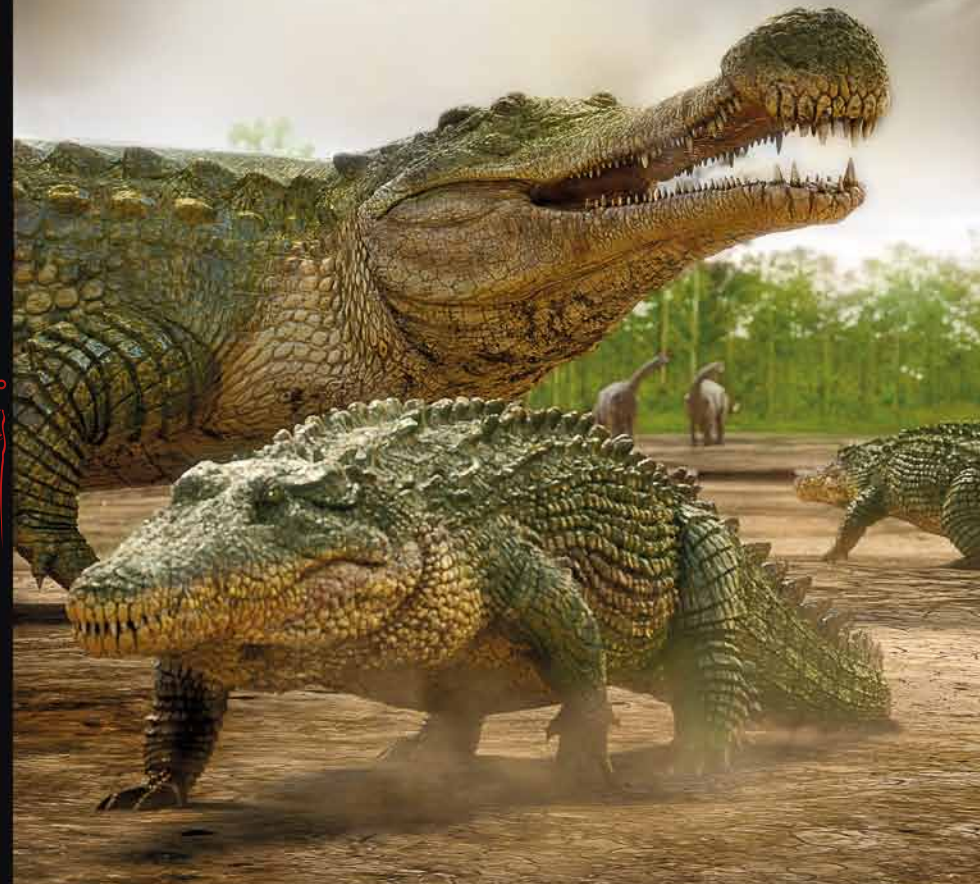

PLANETA DINOSAURŮ DVD2