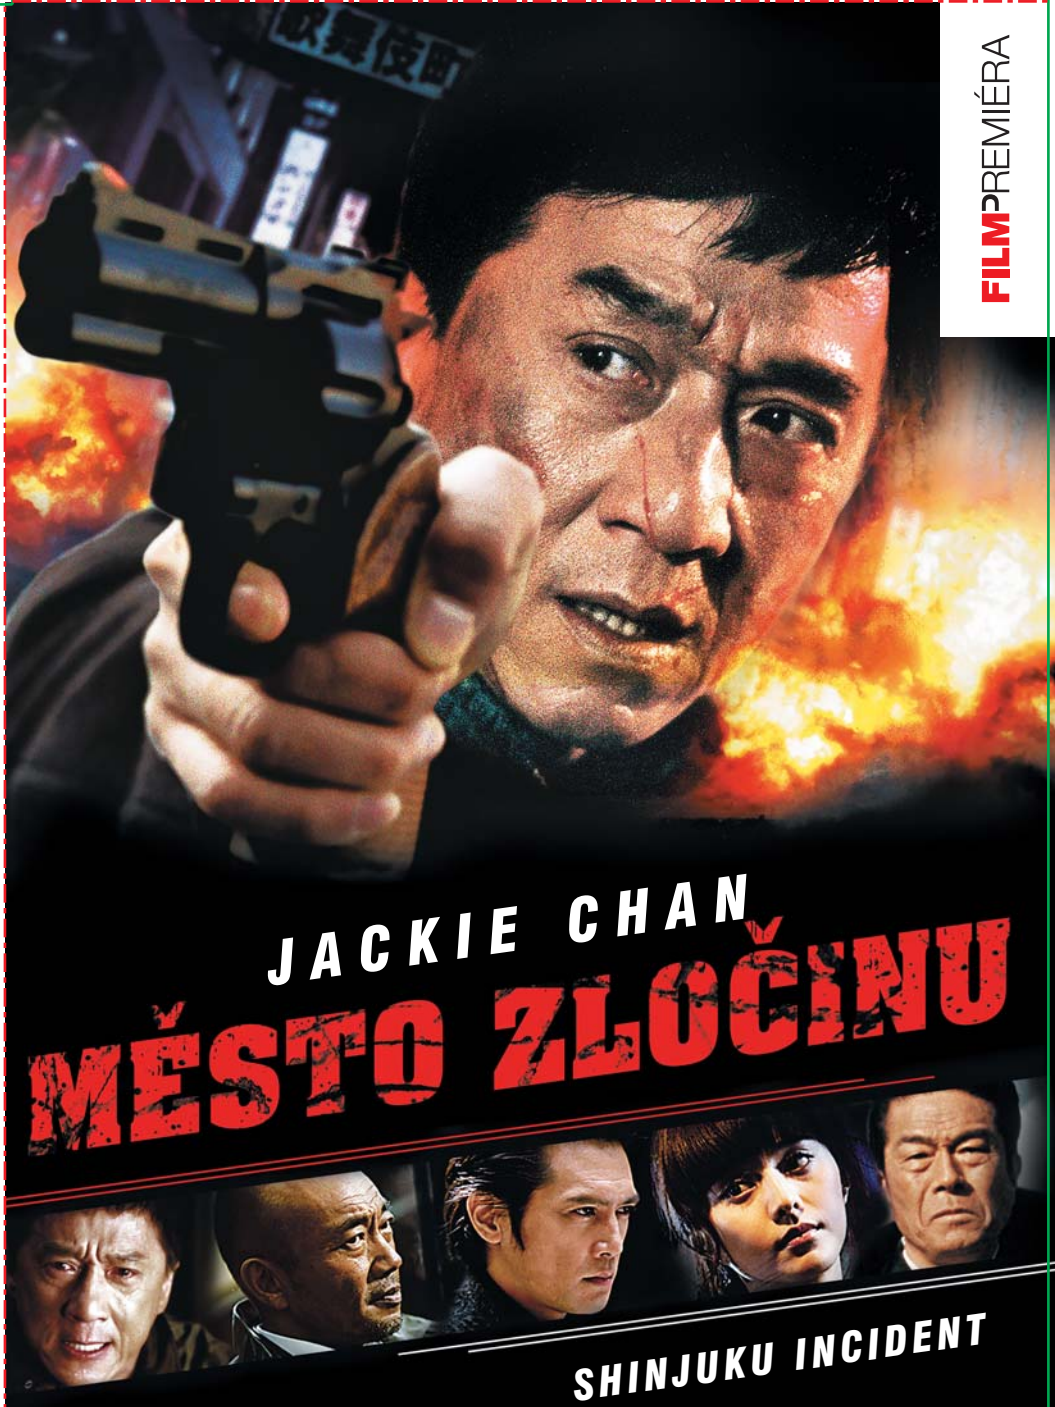

PŘIPRAVUJEME

FILMPREMIÉRA

SPI

MĚSTO ZLOČINU

FILMPREMIÉRA