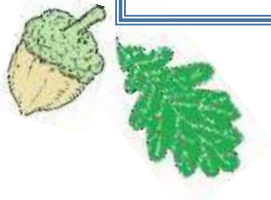

SRDCE DUBU

Průvodce diváka - pozorovatele

Jméno: _____

Třída / věk: _____

bohemia
motion pictures

Hrají

Dub letní *Quercus robur*
dorůstá výšky 30 – 45 m
může se dožít až 2000 let

Nosatec žaludový *Curculio glandium*
z čeledi nosatcovitých brouků
má velmi silná kusadla!
Délka těla 4 – 9 mm.

Sova pálená *Tyto alba*
nejrozšířenější druh sovy vůbec
kromě Antarktidy žije všude.

Veverka obecná *Sciurus vulgaris*
u nás žije prakticky všude, kde jsou stromy
dospělá váží cca 330g

Myšice křovinná *Apodemus sylvaticus*
umí i plavat
váží 13–38 g

Sojka obecná *Garrulus glandarius*
je všežravec

Prase divoké *Sus scrofa*
je všežravec
váží až 100 kg

Strakapoud velký *Dendrocopos major*
běžný druh šplhavce

Nutrie říční *Myocastor coypus*
invazivní druh
váží 5-6 kg