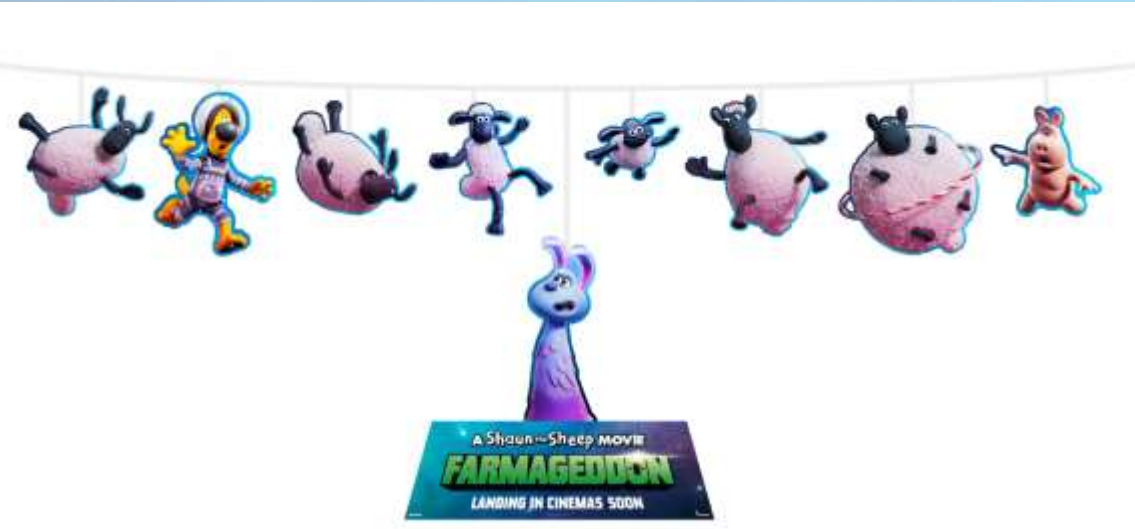

Blízké setkání třetího druhu s nejoblíbenějším ovčím stádem v Shaunově zbrusu novém filmovém dobrodružství.

Podivná světla nad klidným městečkem Mossingham oznamují příchod záhadného návštěvníka ze vzdálené galaxie. Na nedaleké farmě Mossy Bottom Ovečka Shaun nic netuší, protože má plné ruce práce se zlobením farmáře a Bitzera.

Brzy však poblíž farmy havaruje rošťácká mimozemšťanka. Shaun se rychle chopí nové příležitosti a vyráží na intergalatickou misi, jejímž cílem je zachránit malou návštěvnici před ďábelskou vládní organizací. Ta se jí snaží chytit a zneužít pro své nekalé cíle. Podaří se Shaunovi a jeho stádu odvrátit Farmageddon na farmě Mossy Bottom?

Držte si klobouky, vydáváme se na vzrušující, dojemné sci-fi dobrodružství z farmy Mossy Bottom až do hlubokého vesmíru. Cesta tam vede skrz automyčku!

A Shaun the Sheep MOVIE
FARMAGEDDON

Důvěrně známé ale i nové postavičky

A Shaun the Sheep MOVIE
FARMAGEDDON

VELKÉ STOJKY

MINI STOJKY

COUNTER CARDS

POS

A Shaun the Sheep MOVIE
FARMAGEDDON

WINDOW CLINGS & BUNTING

ARTWORK