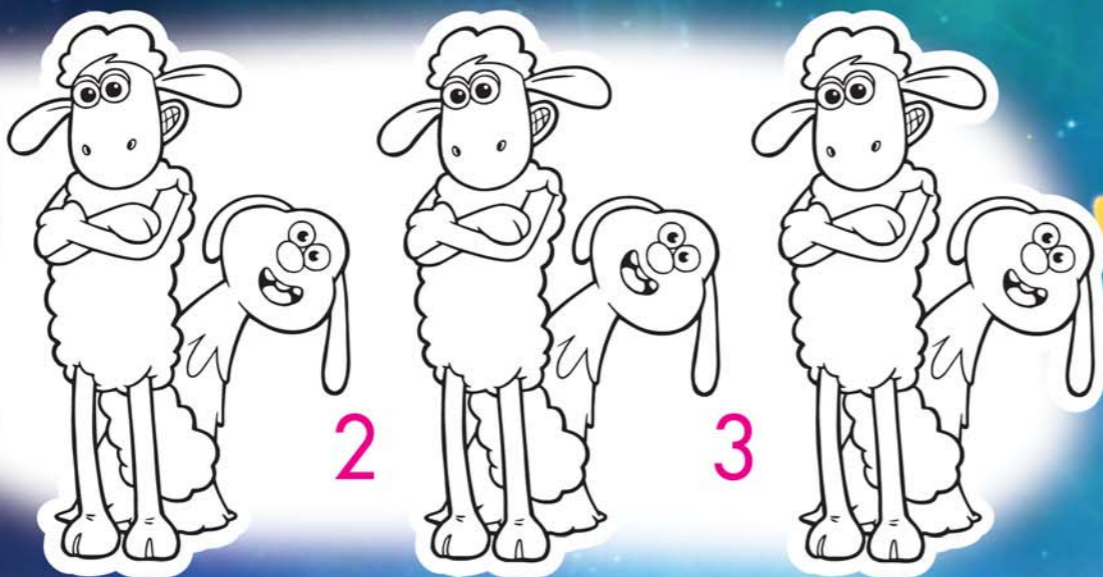

KTERÝ Z TĚCHTO OBRÁZKŮ JE JINÝ?

KOSMICKÉ  
ČUMENDO

GALAKTICKÉ  
BLUDIŠTĚ

LU-LU HLEDÁ CESTU K VESMÍRNÉMU TALÍŘI,  
POMUŽEŠ JÍ NAJÍT SPRÁVNOU CESTU?

Ovečka Shaun™ VE FILMU  
**FARMAGEDDON™**

V KINECH OD 3. 10. 2019

KDO PRVNÍ NAJDE  
SHAUNA A LU-LU?

HVĚZDNÁ  
HONIČKA

A

B

C

PROSTOROVÁ  
OMALOVÁNKA

NAKRESLI STEJNOU LU-LU